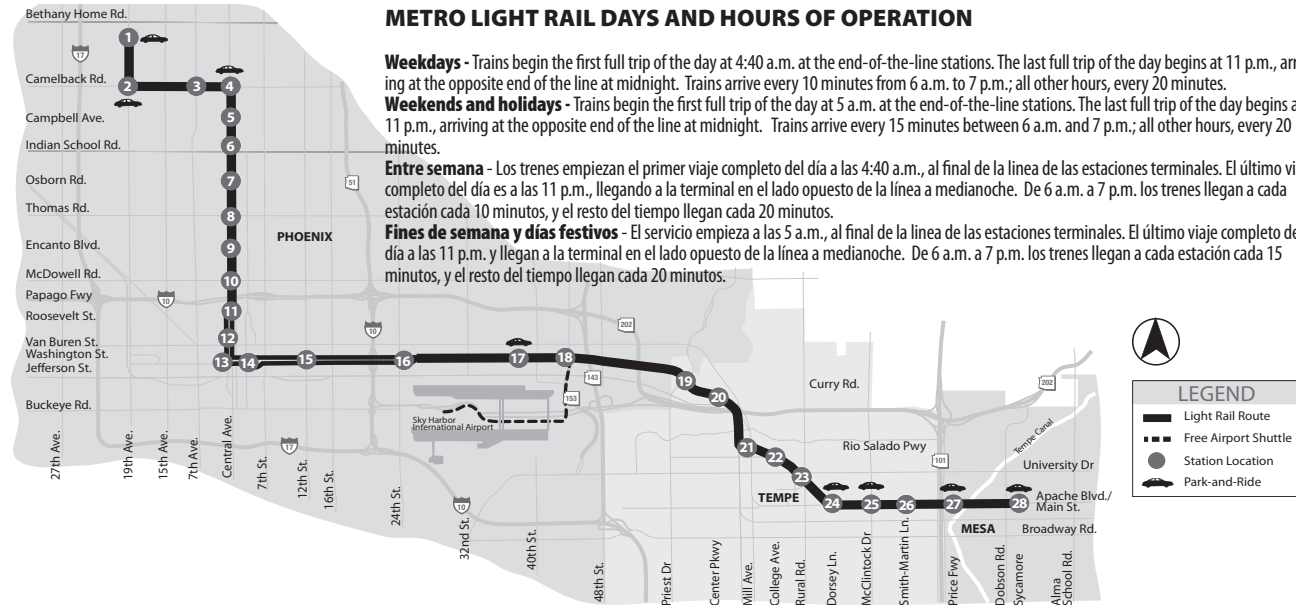

METRO Light Rail

METRO LIGHT RAIL DAYS AND HOURS OF OPERATION

Weekdays - Trains begin the first full trip of the day at 4:40 a.m. at the end-of-the-line stations. The last full trip of the day begins at 11 p.m., arriving at the opposite end of the line at midnight. Trains arrive every 10 minutes from 6 a.m. to 7 p.m.; all other hours, every 20 minutes.

Weekends and holidays - Trains begin the first full trip of the day at 5 a.m. at the end-of-the-line stations. The last full trip of the day begins at 11 p.m., arriving at the opposite end of the line at midnight. Trains arrive every 15 minutes between 6 a.m. and 7 p.m.; all other hours, every 20 minutes.

Entre semana - Los trenes empiezan el primer viaje completo del día a las 4:40 a.m., al final de la línea de las estaciones terminales. El último viaje completo del día es a las 11 p.m., llegando a la terminal en el lado opuesto de la línea a medianoche. De 6 a.m. a 7 p.m. los trenes llegan a cada estación cada 10 minutos, y el resto del tiempo llegan cada 20 minutos.

Fines de semana y días festivos - El servicio empieza a las 5 a.m., al final de la línea de las estaciones terminales. El último viaje completo del día a las 11 p.m. y llegan a la terminal en el lado opuesto de la línea a medianoche. De 6 a.m. a 7 p.m. los trenes llegan a cada estación cada 15 minutos, y el resto del tiempo llegan cada 20 minutos.